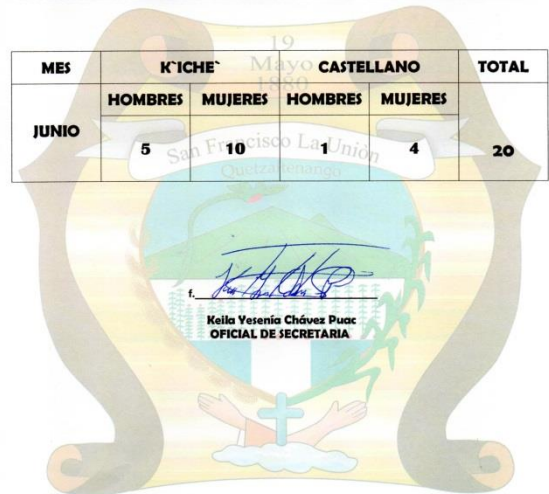

REPORTE DE LA POBLACIÓN ATENDIDA EN LA OFICINA DE SECRETARIA MUNICIPAL OFICIALES DEL MUNICIPIO DE SAN FRANCISCO LA UNIÓN

MES	K'ICHE		CASTELLANO		TOTAL
	HOMBRES	MUJERES	HOMBRES	MUJERES	
JUNIO	5	10	1	4	20