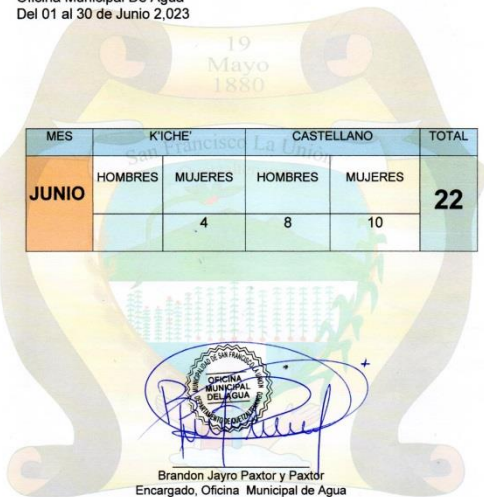

Reporte De La Población Atendida Correspondiente Al Mes DE JUNIO

Oficina Municipal De Agua
Del 01 al 30 de Junio 2,023

MES	K'ICHE		CASTELLANO		TOTAL
	HOMBRES	MUJERES	HOMBRES	MUJERES	
JUNIO		4	8	10	22